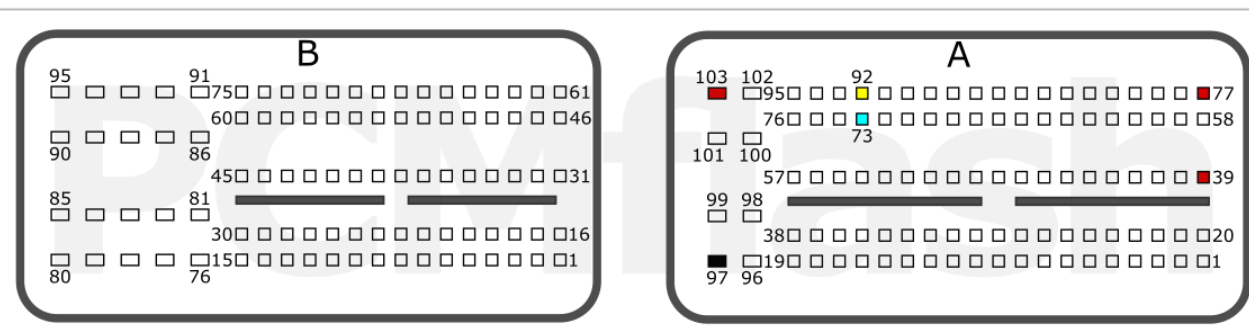

PCMflash

Engine Control Unit

SH7254x

SH72543

+12V	T58: 5, 3, 15	CAN-L	T58: 41
GND	T58: 4	CAN-H	T58: 54

SH72546

+12V	A: 103, 77, 39	CAN-L	A: 73
GND	A: 97	CAN-H	A: 92

VOLVO