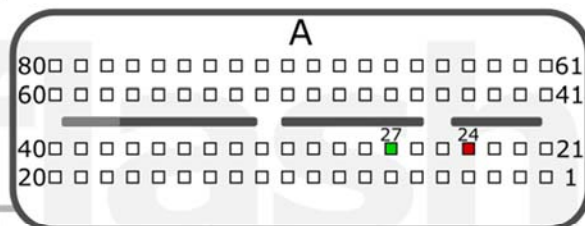

+12V	B: 76, 12	CAN-L	A: 42
GND	B: 39	CAN-H	A: 41
K-LINE	A: 27		

BSL

+12V	B: 76, 12; A: 24	K-LINE	A: 27
GND	B: 39		

K/H

PCMflash

Engine Control Unit

Delphi MT86

+12V	A: 26, 51	CAN-L	A: 34
GND	A: 4	CAN-H	A: 9