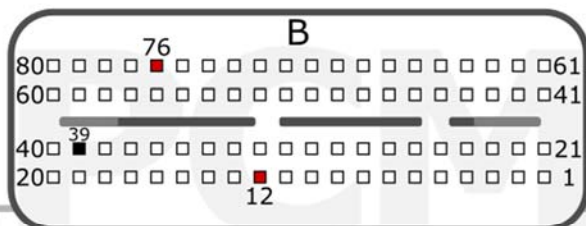

+12V	B: 76, 12	CAN-L	A: 42
GND	B: 39	CAN-H	A: 41
K-LINE	A: 27		

BSL

+12V	B: 76, 12; A: 24	K-LINE	A: 27
GND	B: 39		

K/H

PCMflash

Engine Control Unit

Delphi MT86

+12V	A: 26, 51	CAN-L	A: 34
GND	A: 4	CAN-H	A: 9