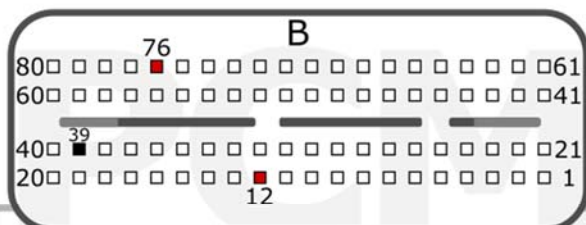

+12V	B: 76, 12	CAN-L	A: 42
GND	B: 39	CAN-H	A: 41
K-LINE	A: 27		

BSL

+12V	B: 76, 12; A: 24	K-LINE	A: 27
GND	B: 39		

K/H

PCMflash

Engine Control Unit

Delphi MT86

+12V	A: 26, 51	CAN-L	A: 34
GND	A: 4	CAN-H	A: 9