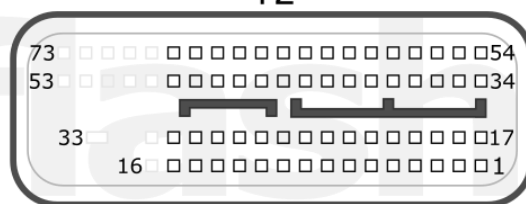

## Delphi MT80

T1

T2

<b>+12V</b>	T1: 1, 3	<b>CAN-L</b>	T1: 16
<b>GND</b>	T1: 33	<b>CAN-H</b>	T1: 32
<b>K-LINE</b>	T1: 73		

CHINA

pcmflash.ru

v.1

2022-07-18