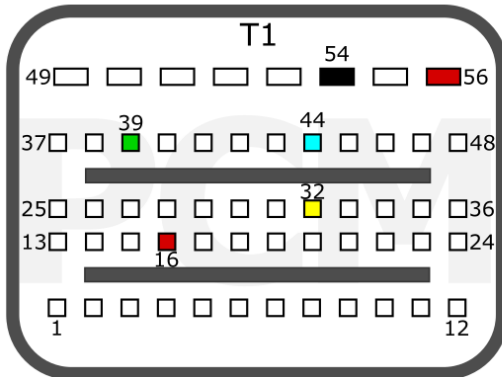

### NIVA

<b>+12V</b>	T1: 56, 16	<b>CAN-L</b>	T1: 44
<b>GND</b>	T1: 54	<b>CAN-H</b>	T1: 32
<b>K-LINE</b>	T1: 39		

### UAZ

<b>+12V</b>	T1: 56, 16	<b>CAN-L</b>	T1: 44
<b>GND</b>	T1: 54	<b>CAN-H</b>	T1: 32
<b>K-LINE</b>	T1: 27		

NIVA

UAZ