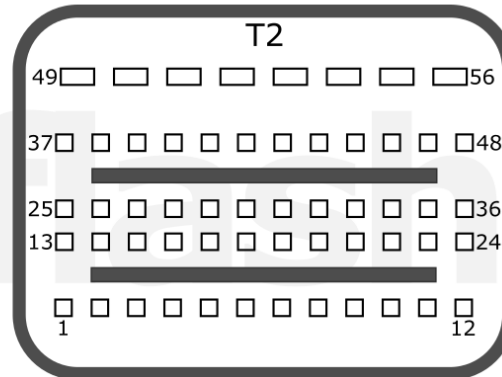

### NIVA

<b>+12V</b>	T1: 56, 16	<b>CAN-L</b>	T1: 44
<b>GND</b>	T1: 54	<b>CAN-H</b>	T1: 32
<b>K-LINE</b>	T1: 39		

### UAZ

<b>+12V</b>	T1: 56, 16	<b>CAN-L</b>	T1: 44
<b>GND</b>	T1: 54	<b>CAN-H</b>	T1: 32
<b>K-LINE</b>	T1: 27		

NIVA

UAZ