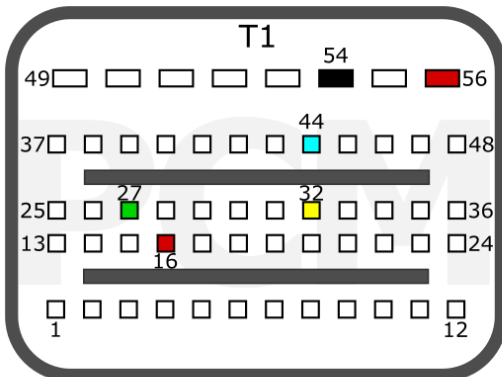

### NIVA

<b>+12V</b>	T1: 56, 16	<b>CAN-L</b>	T1: 44
<b>GND</b>	T1: 54	<b>CAN-H</b>	T1: 32
<b>K-LINE</b>	T1: 39		

### UAZ

<b>+12V</b>	T1: 56, 16	<b>CAN-L</b>	T1: 44
<b>GND</b>	T1: 54	<b>CAN-H</b>	T1: 32
<b>K-LINE</b>	T1: 27		

NIVA

UAZ