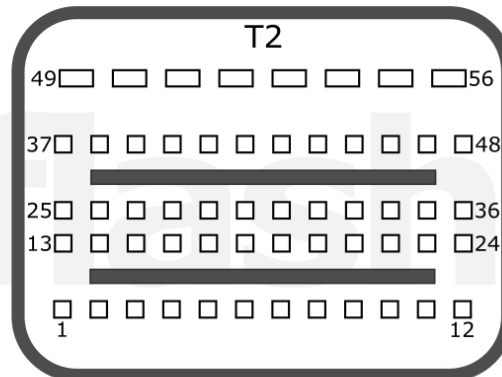

### NIVA

<b>+12V</b>	T1: 56, 16	<b>CAN-L</b>	T1: 44
<b>GND</b>	T1: 54	<b>CAN-H</b>	T1: 32
<b>K-LINE</b>	T1: 39		

### UAZ

<b>+12V</b>	T1: 56, 16	<b>CAN-L</b>	T1: 44
<b>GND</b>	T1: 54	<b>CAN-H</b>	T1: 32
<b>K-LINE</b>	T1: 27		

NIVA

UAZ